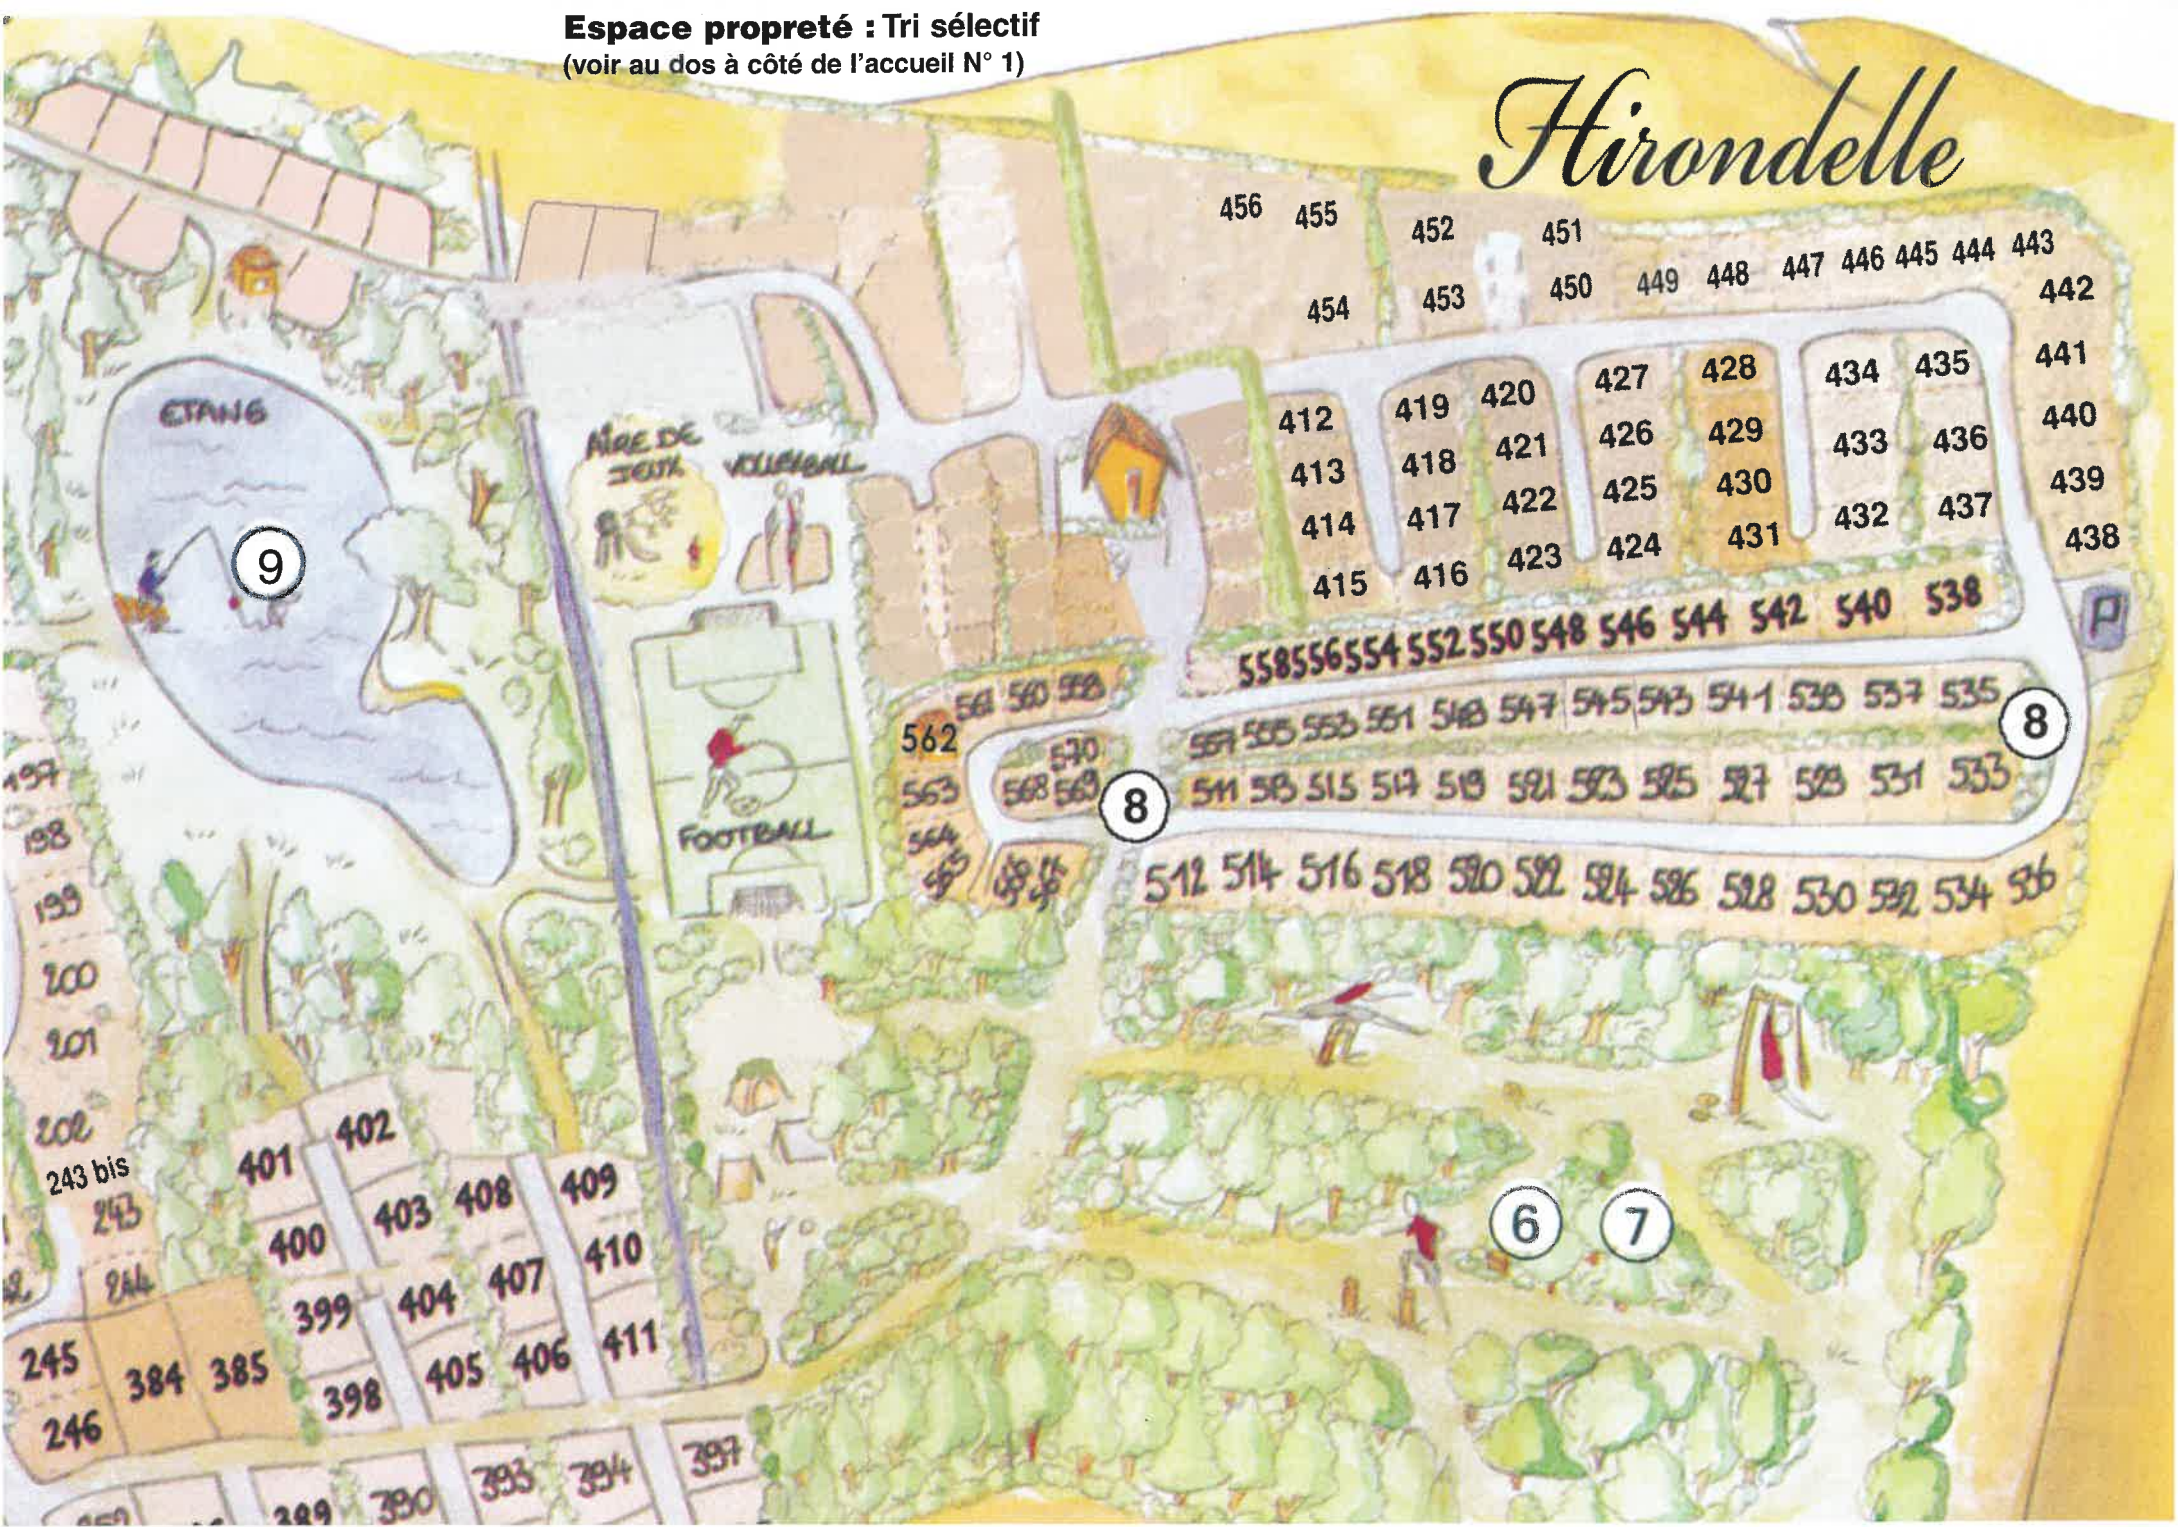

Hirondelle

**L'AIR DE LA MER
LA DOUCEUR DE LA FORÊT**

Chemin Blanc - 62180 RANG-DU-FLIERS
Tél. 03 21 84 28 51 - Fax 03 21 84 28 56
E-mail et site : www.loreedubois.com

- ① Accueil
- ② Bar-Restaurant - Friterie
- ③ Chalet Ecureuil et Tamaris
- ④ O'PHÉA
- ⑤ Club des Petits Loups
- ⑥ Promenade en forêt
- ⑦ Parcours santé et VTT
- ⑧ Chalet Evasion - Rêve
- ⑨ Etang de pêche
- ⑩ Espace Piscine couverte
- ⑩ (Sauna - Hammam - Spa)
- ⑪ Espace Body-Boomers
- ⑫ Les Roulottes

Espace propreté :

Tri sélectif :

- ▼ Ordures ménagères, verres, papier
 - ▼ Végétaux
 - ▼ Ferraille
 - ▼ Encombrants
- Piles à déposer à l'accueil

Espace propreté : Tri sélectif
(voir au dos à côté de l'accueil N° 1)

Hirondelle

9

8

6

7

8

197
198
199
200
201
202
243 bis
243
244
245
246
384
385
398
399
393
394
397

401
400
399
405
402
403
404
406
408
407
411
409
410

558 556 554 552 550 548 546 544 542 540 538

412 413 414 415 419 418 417 416 420 421 422 423 427 426 425 424 428 429 430 431 434 433 432 435 436 437 441 440 439 438

456 455 454 453 452 451 450 449 448 447 446 445 444 443 442 441 440 439 438