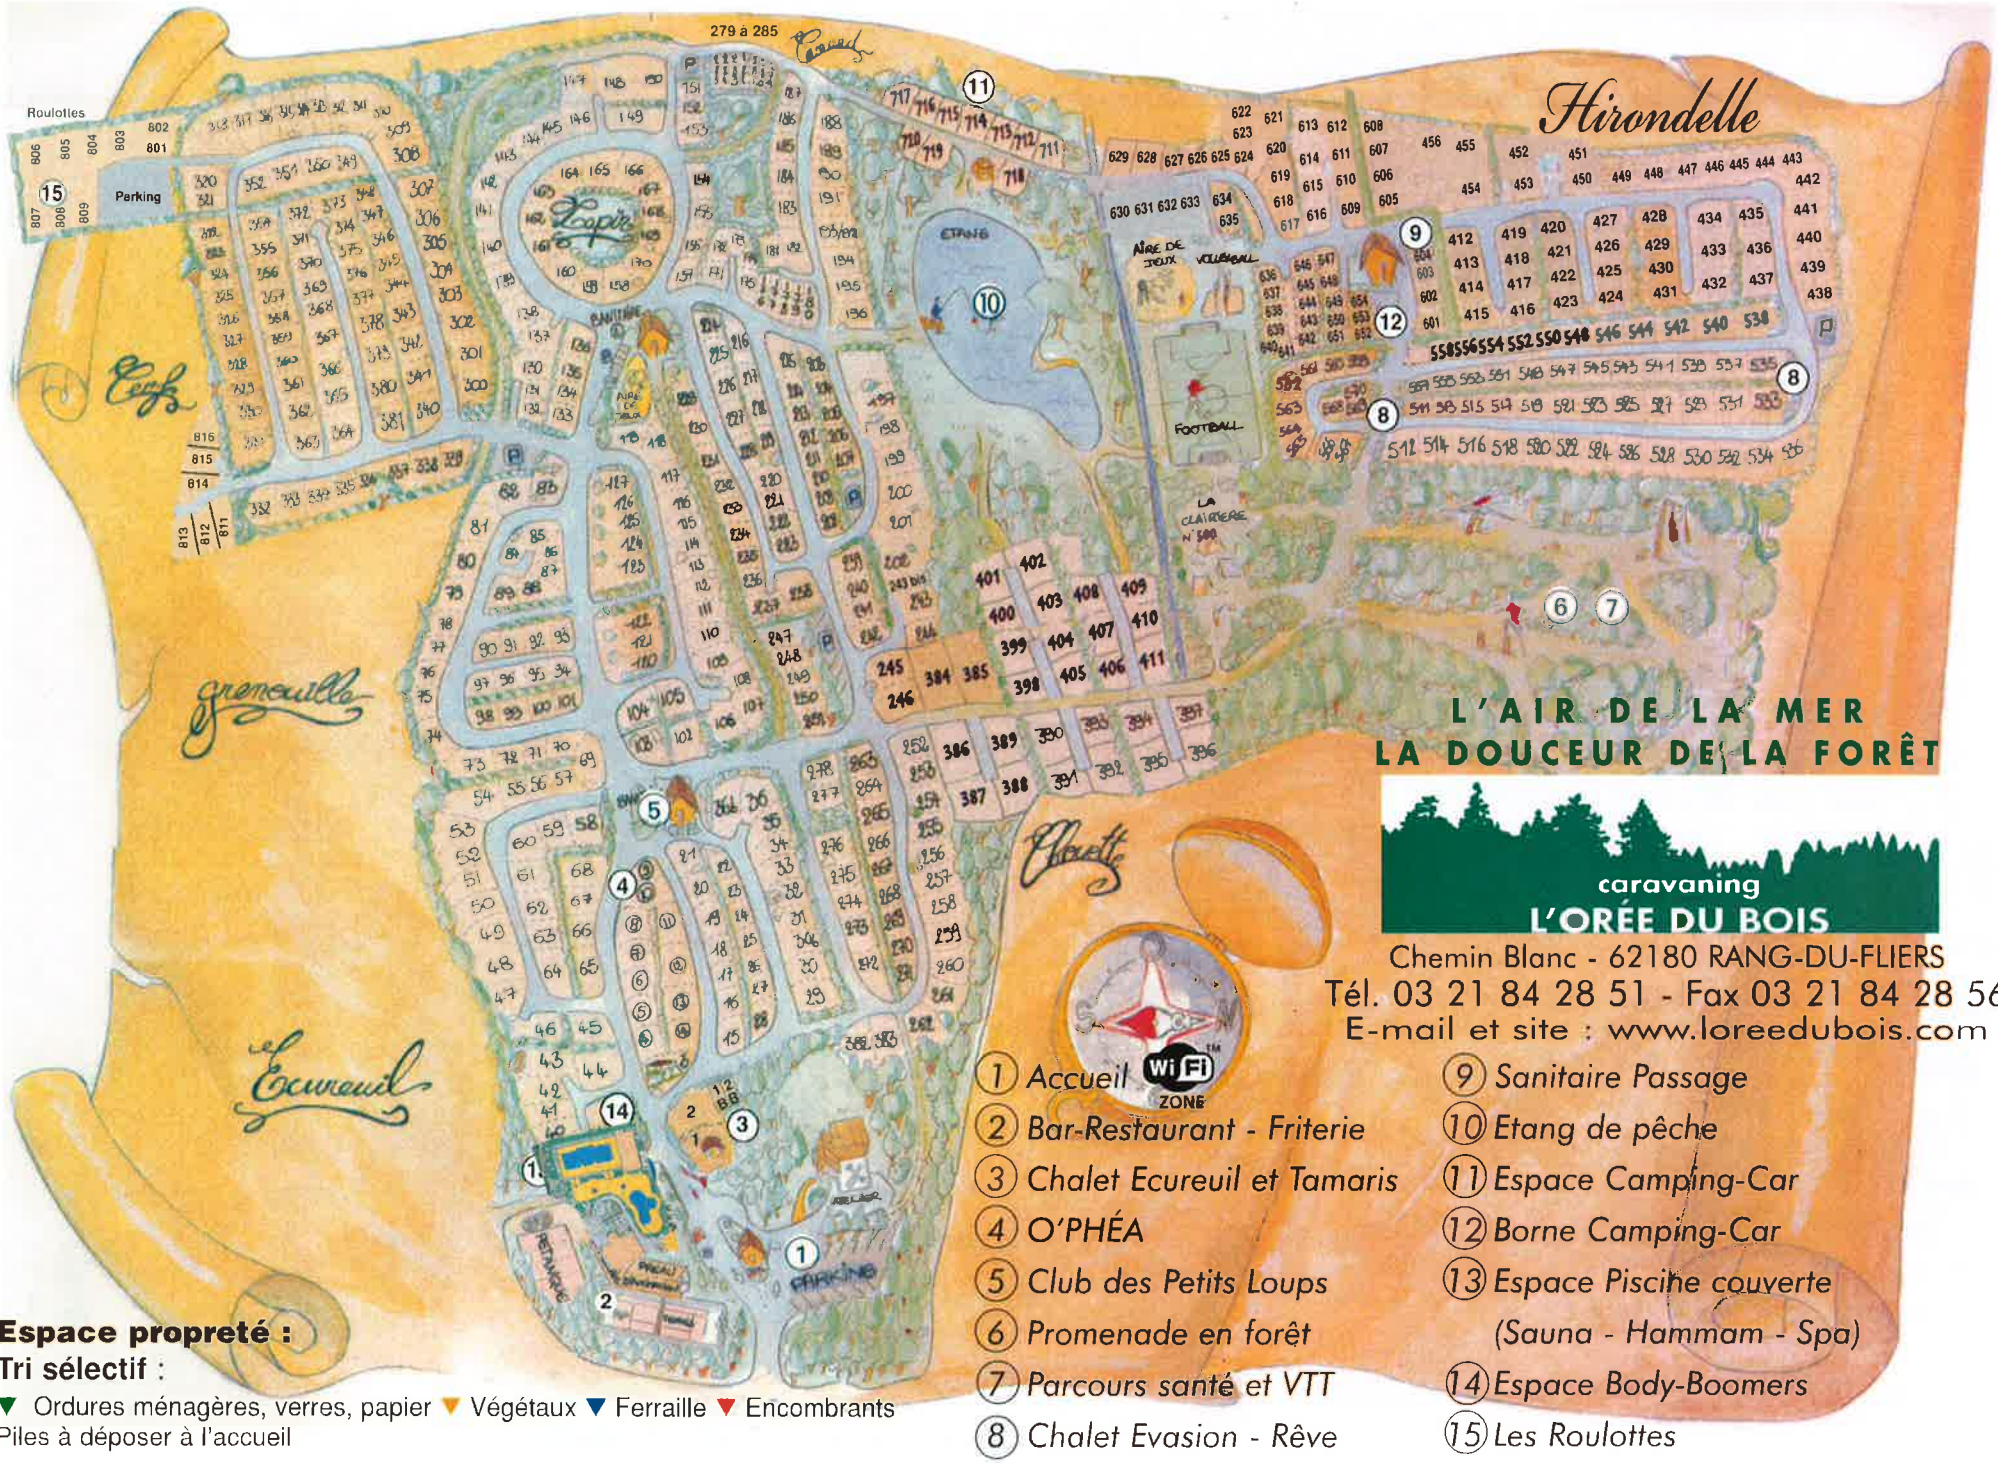

Espace propreté : Tri sélectif
 (voir au dos à côté de l'accueil N° 1)

Strindelle

**L'AIR DE LA MER
LA DOUCEUR DE LA FORÊT**

Chemin Blanc - 62180 RANG-DU-FLIERS
Tél. 03 21 84 28 51 - Fax 03 21 84 28 56
E-mail et site : www.loreedubois.com

- ① Accueil ZONE
- ② Bar-Restaurant - Friterie
- ③ Chalet Ecureuil et Tamaris
- ④ O'PHÉA
- ⑤ Club des Petits Loups
- ⑥ Promenade en forêt
- ⑦ Parcours santé et VTT
- ⑧ Chalet Evasion - Rêve
- ⑨ Sanitaire Passage
- ⑩ Etang de pêche
- ⑪ Espace Camping-Car
- ⑫ Borne Camping-Car
- ⑬ Espace Piscine couverte
(Sauna - Hammam - Spa)
- ⑭ Espace Body-Boomers
- ⑮ Les Roulottes