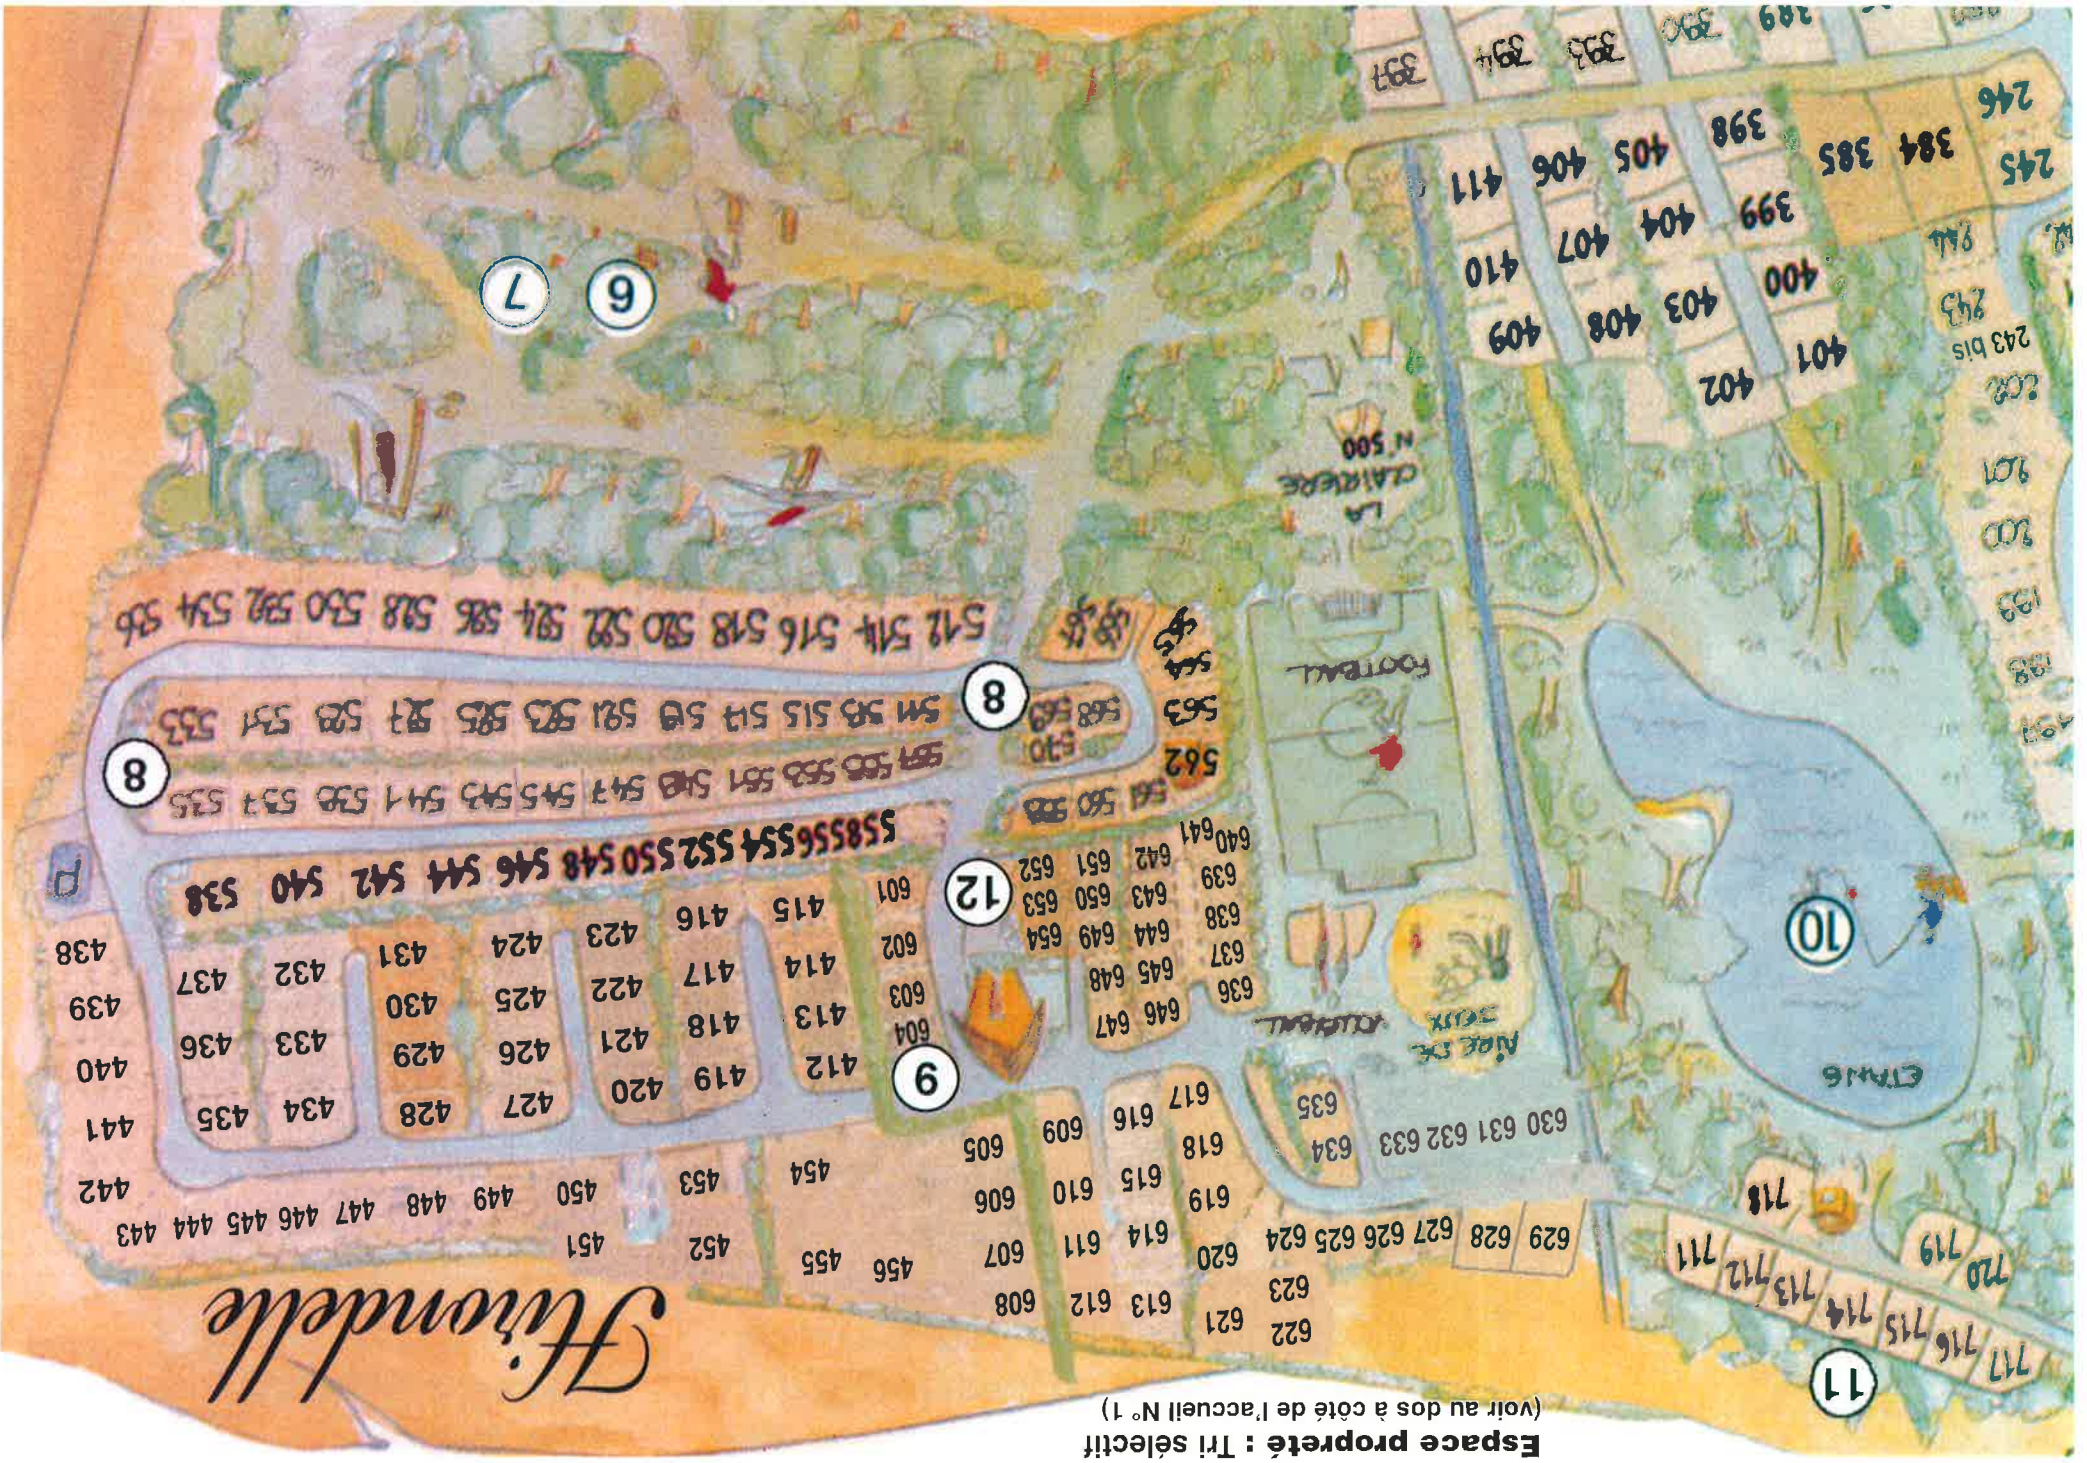

Espace propreté : Tri sélectif
 (voir au dos à côté de l'accueil N° 1)

Strindelle

**L'AIR DE LA MER
LA DOUCEUR DE LA FORÊT**

Chemin Blanc - 62180 RANG-DU-FLIERS
Tél. 03 21 84 28 51 - Fax 03 21 84 28 56
E-mail et site : www.loreedubois.com

- ① Accueil ZONE
- ② Bar-Restaurant - Friterie
- ③ Chalet Ecureuil et Tamaris
- ④ O'PHÉA
- ⑤ Club des Petits Loups
- ⑥ Promenade en forêt
- ⑦ Parcours santé et VTT
- ⑧ Chalet Evasion - Rêve
- ⑨ Sanitaire Passage
- ⑩ Etang de pêche
- ⑪ Espace Camping-Car
- ⑫ Borne Camping-Car
- ⑬ Espace Piscine couverte
(Sauna - Hammam - Spa)
- ⑭ Espace Body-Boomers
- ⑮ Les Roulottes

Espace propreté :
Tri sélectif :
 Ordures ménagères, verres, papier
 Végétaux
 Ferraille
 Encombrants
 Piles à déposer à l'accueil